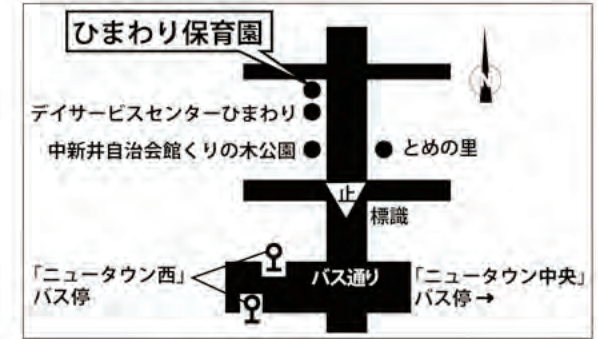

ようこそ、子育てひろばへ！！

綺麗に色づく草花が、春の訪れを感じさせてくれますね。暖かな春の陽気と共に2018年度が始まりました。

『親子で笑顔になれる子育てひろば』をテーマに、お母さんや子ども達と一緒に笑って泣いて考えて・・・わくわくドキドキ、楽しい一年にしていきたいと思えます。よろしくお願ひ致します。

～3月の室内開放にて～

初めてひまわりに来てくれたA君。最初は緊張してお母さんにぴったりくっついていました。じっくりと部屋を見つめます。そのうちお母さんの洋服を引っ張り、一緒におもちゃ棚へ。そーっとコマに手をのばし、小さな手でしっかりと持ちました。床に置いてみると、くるくる・にっこり笑顔のお母さんを見て、A君もにっこり。そのうちA君は他のおもちゃにも興味を持ち、少し遠くのおもちゃを見に行きます。“ママ、いるよね？”と時々後ろを振り返りながら。そうして遊んでいるうちにすっかり場所にも慣れ、帰る頃には部屋中を元気に歩きまわり、とびきりの笑顔を見せてくれました。

安心して遊ぶA君と、にこやかにゆったりと見守るお母さんの姿が素敵でした。

園庭・室内開放は、下記の時間でいつでもやっています。皆さん、どうぞお越し下さいね。

開放の時間

月～金曜日 9:00～12:00・14:30～16:30

土曜日 9:00～14:00

★遊びに来たら、職員に声をかけて下さい。

★駐車場に限りがありますので、できる方は徒歩や自転車であいらして下さいね。

★ひろばでお弁当やおにぎり、軽食を食べる事もできます。(市販のお菓子はご遠慮下さい)

ひまわり幼児教室見学会を行います！！

7/5 (木) 9:30～11:30頃まで

ひまわり幼児教室ってどんなところ??

実際に見たり、給食の試食をしたりしながら見学しましょう。

★新2歳児のお子さんが対象です。(H27.4～H28.3生まれ)

★申し込みは直接又は電話にてお願いいたします。

(TEL月～金曜日 9:30～15:00)

★給食の試食は10組までとさせていただきます。

♪5月のお誕生会♪

4/19 (木)

9:30～10:30頃まで

ひろばで行います。

身体測定、手形とり、

誕生カード作りやお祝い会を楽し

みましょう！！

♪あそぼう会♪

★0歳児 (H29.4以降生まれのお子さん) 4/11 (水) 9:30～10:30頃まで

★1歳児 (H28.4～H29.3生まれのお子さん) 4/12 (木) 9:30～10:30頃まで

★2歳児 (H27.4～H28.3生まれのお子さん) 4/26 (木) 9:30～10:45頃まで

・今月は季節の歌やわらべ歌、親子で触れ合い遊びを楽しんだ後、園の周辺へお散歩に出かけたいと思います。

・予約はいりませんので、どなたでもいらして下さいね。

・着替えやタオル、お茶などの飲み物を持ってきて下さい。

♪紙しばい屋さん♪

毎週金曜日に、中新井3丁目にあります、富士見公園にて紙芝居屋さんをしています。

10:30～11:00 紙芝居、絵本読み聞かせ、歌や手遊び等

11:00～11:30 絵本貸し出し

子育て相談も受け付けています。

※4/6はお休みです。 ※雨天の場合もお休みです。

お詫びと訂正です。

3月号のおひさま冒頭分に誤りがありました。

誤「縫」⇒正「縫」

大変申し訳ございませんでした。