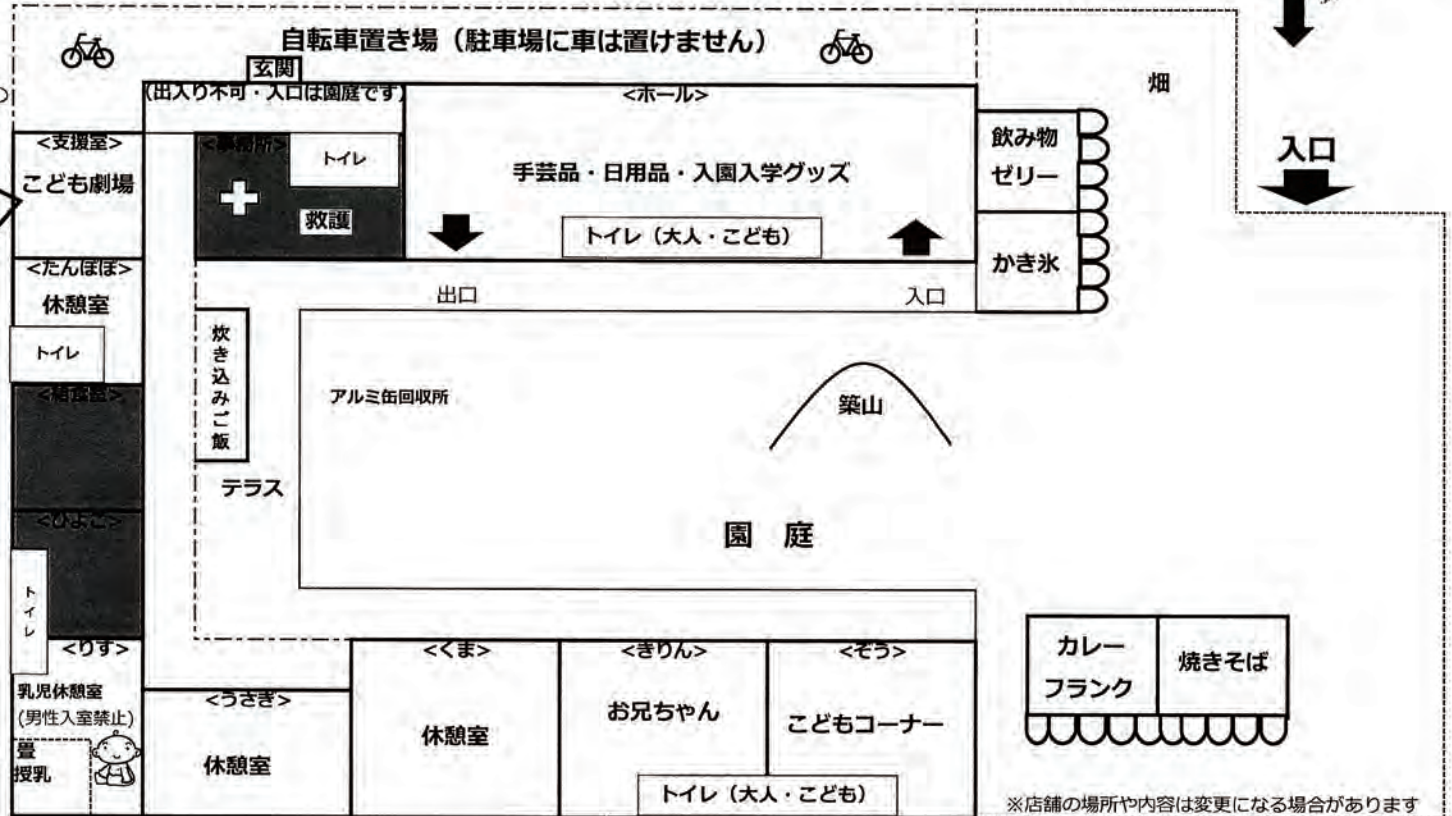

ひまわりバザー

令和元年度

6/22(土)
11:00~13:30
雨天決行

駐車スペースがありませんので、
お車でのご来場はご遠慮ください

こども劇場

★13:00~

★場所：支援室

先生たちによる出し物
どうぞ期待!!

エコなバザーに
ご協力ください

環境の負荷を減らすため、
ぜひお持ちください。

- ★マイ食器
- ★エコバッグ
- ★ゴミお持ち帰り袋
- ★くつ袋

(くつはくつ袋に入れて、お持ち歩きください。)

※店舗の場所や内容は変更になる場合があります